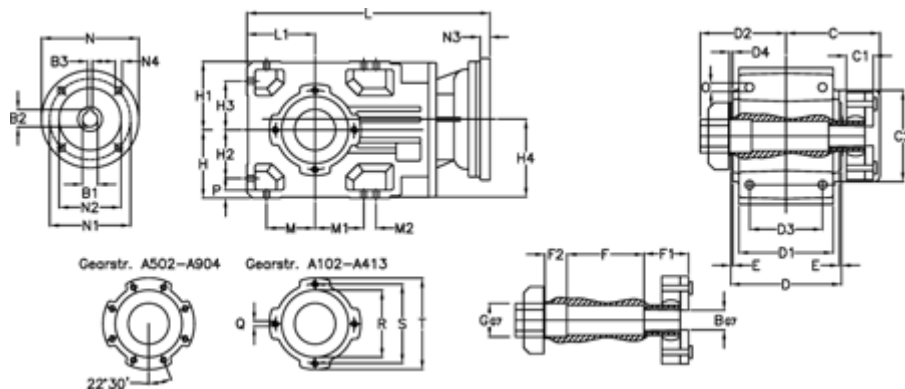

Article number: 296003500646445  
 Description: Bevel helical gearbox  
 A352QF40-6,4-P112B5

## Measures

B = 40	D1 = 166	F2 = 53	L = 389.0	N3 = 4,5
B1 = 28	D2 = 80	G = 42	L1 = 100	N4 = M12x16
B2 = 31.3	D3 = 135	GA = 43	M = 73.0	O = 12.0
B3 = 8	d4 = 5.0	H = 100	M1 = 73.0	P = 11
C = 70.0	Description = A352 QF-xx P112 B5	H1 = 100	M2 = 11	Q = M10x17
C1 = 24	E = 3.5	H2 = 73.0	N = 250	R = 110
C2 = 90.0	F = 12.0	H3 = 73.0	N1 = 215	S = 130
D = 173	F1 = 48.0	H4 = 114.0	N2 = 180	T = 150